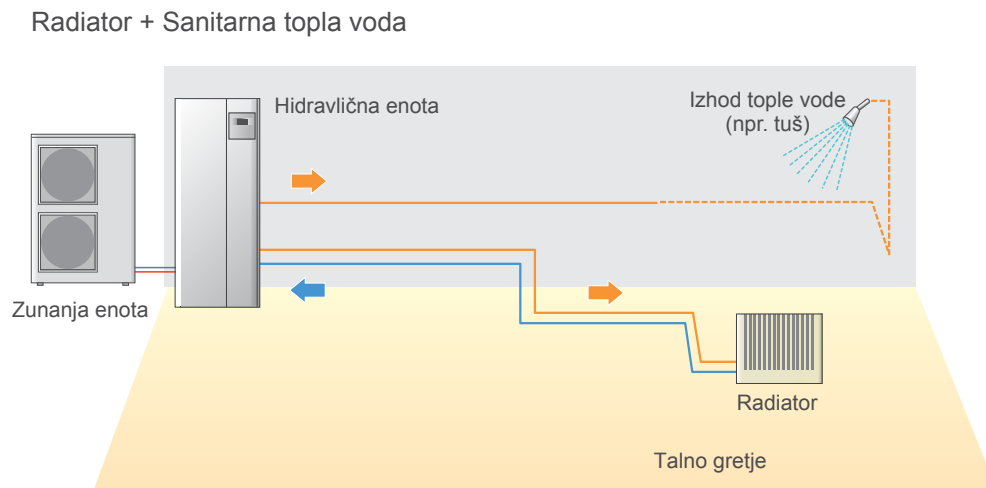

Popolna rešitev za udobje vašega doma

ločeni tip

Konfiguracija sistema

Opcije izvedbe - Ločen sistem

Ogrevanje in krmiljenje dveh individualnih ogrevalnih krogov (talno/radiatorsko gretje)

Peč na plin/olje v povezavi z gretjem (Peč na plin/olje + Gretje)

Ogrevanje in krmiljenje dveh individualnih ogrevalnih krogov + sanitarna topla voda

Talno gretje + Radiator + Sanitarna topla voda

Popolna rešitev za udobje vašega doma

LOČENI SISTEM Z INTEGRIRANIM BOJLERJEM ZA SANITARNO VODO

Konfiguracija sistema

Opcije izvedbe - Ločen tip z integriranim bojlerjem za sanitarno vodo

Samostojno gretje & Sanitarna topla voda

Ogrevanje in krmiljenje dveh individualnih ogrevalnih krogov + sanitarna topla voda

Talno gretje + Radiator + Sanitarna topla voda

Ogrevanje in krmiljenje dveh ogrevalnih krogov, sanitarne vode in povezava z drugim virom ogrevanja

Popolna rešitev za udobje vašega doma

SAMOSTOJNA ENOTA

Konfiguracija sistema