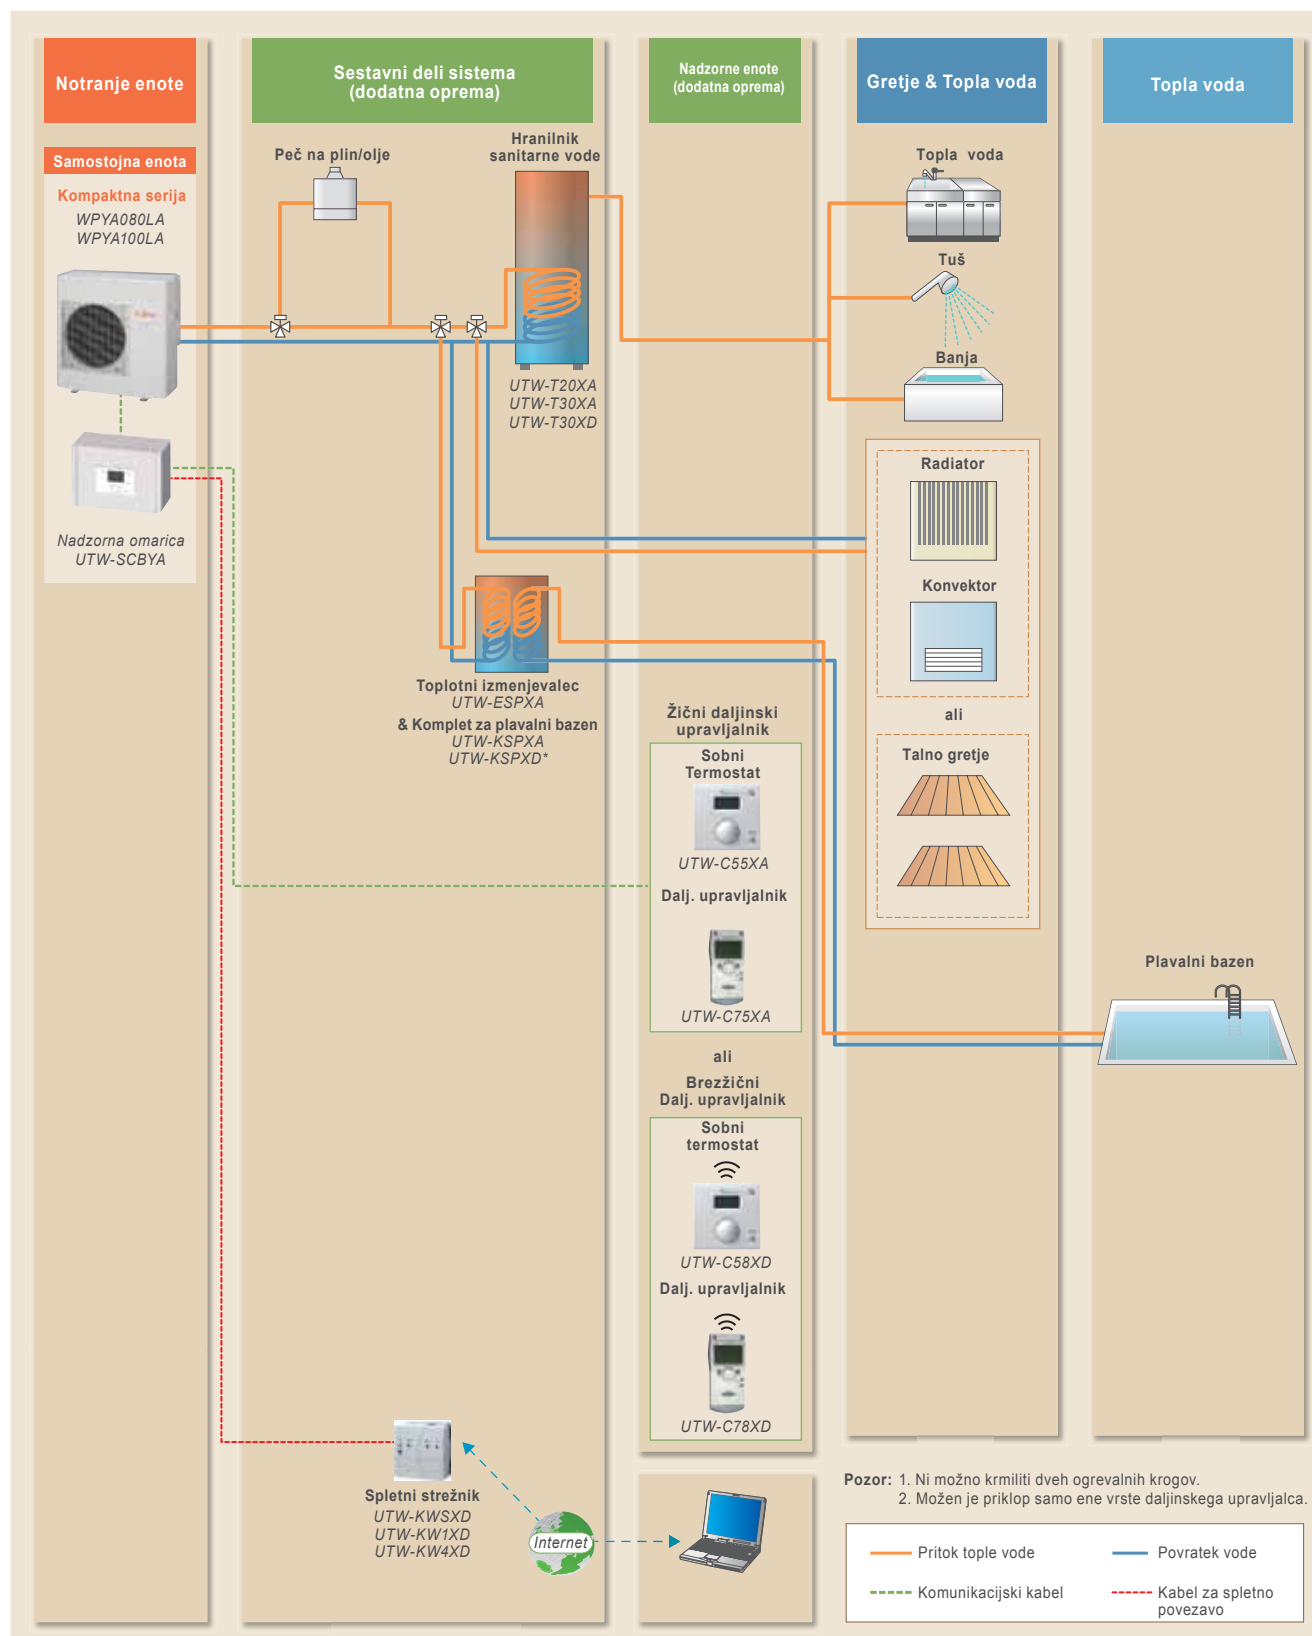

Ogrevanje in krmiljenje dveh individualnih ogrevalnih krogov + sanitarna topla voda

Talno gretje + Radiator + Sanitarna topla voda

Popolna rešitev za udobje vašega doma

LOČENI SISTEM Z INTEGRIRANIM BOJLERJEM ZA SANITARNO VODO

Konfiguracija sistema

Opcije izvedbe - Ločen tip z integriranim bojlerjem za sanitarno vodo

Samostojno gretje & Sanitarna topla voda

Ogrevanje in krmiljenje dveh individualnih ogrevalnih krogov + sanitarna topla voda

Talno gretje + Radiator + Sanitarna topla voda

Ogrevanje in krmiljenje dveh ogrevalnih krogov, sanitarne vode in povezava z drugim virom ogrevanja

Popolna rešitev za udobje vašega doma

SAMOSTOJNA ENOTA

Konfiguracija sistema

Opcije izvedbe - Samostojna enota

Samostojni sistem ogrevanja

Talno ali radiatorsko ogrevanje in povezava z drugim virom ogrevanja (peč na plin/olje itd.)

Talno ali radiatorsko ogrevanje + sanitarna topla voda