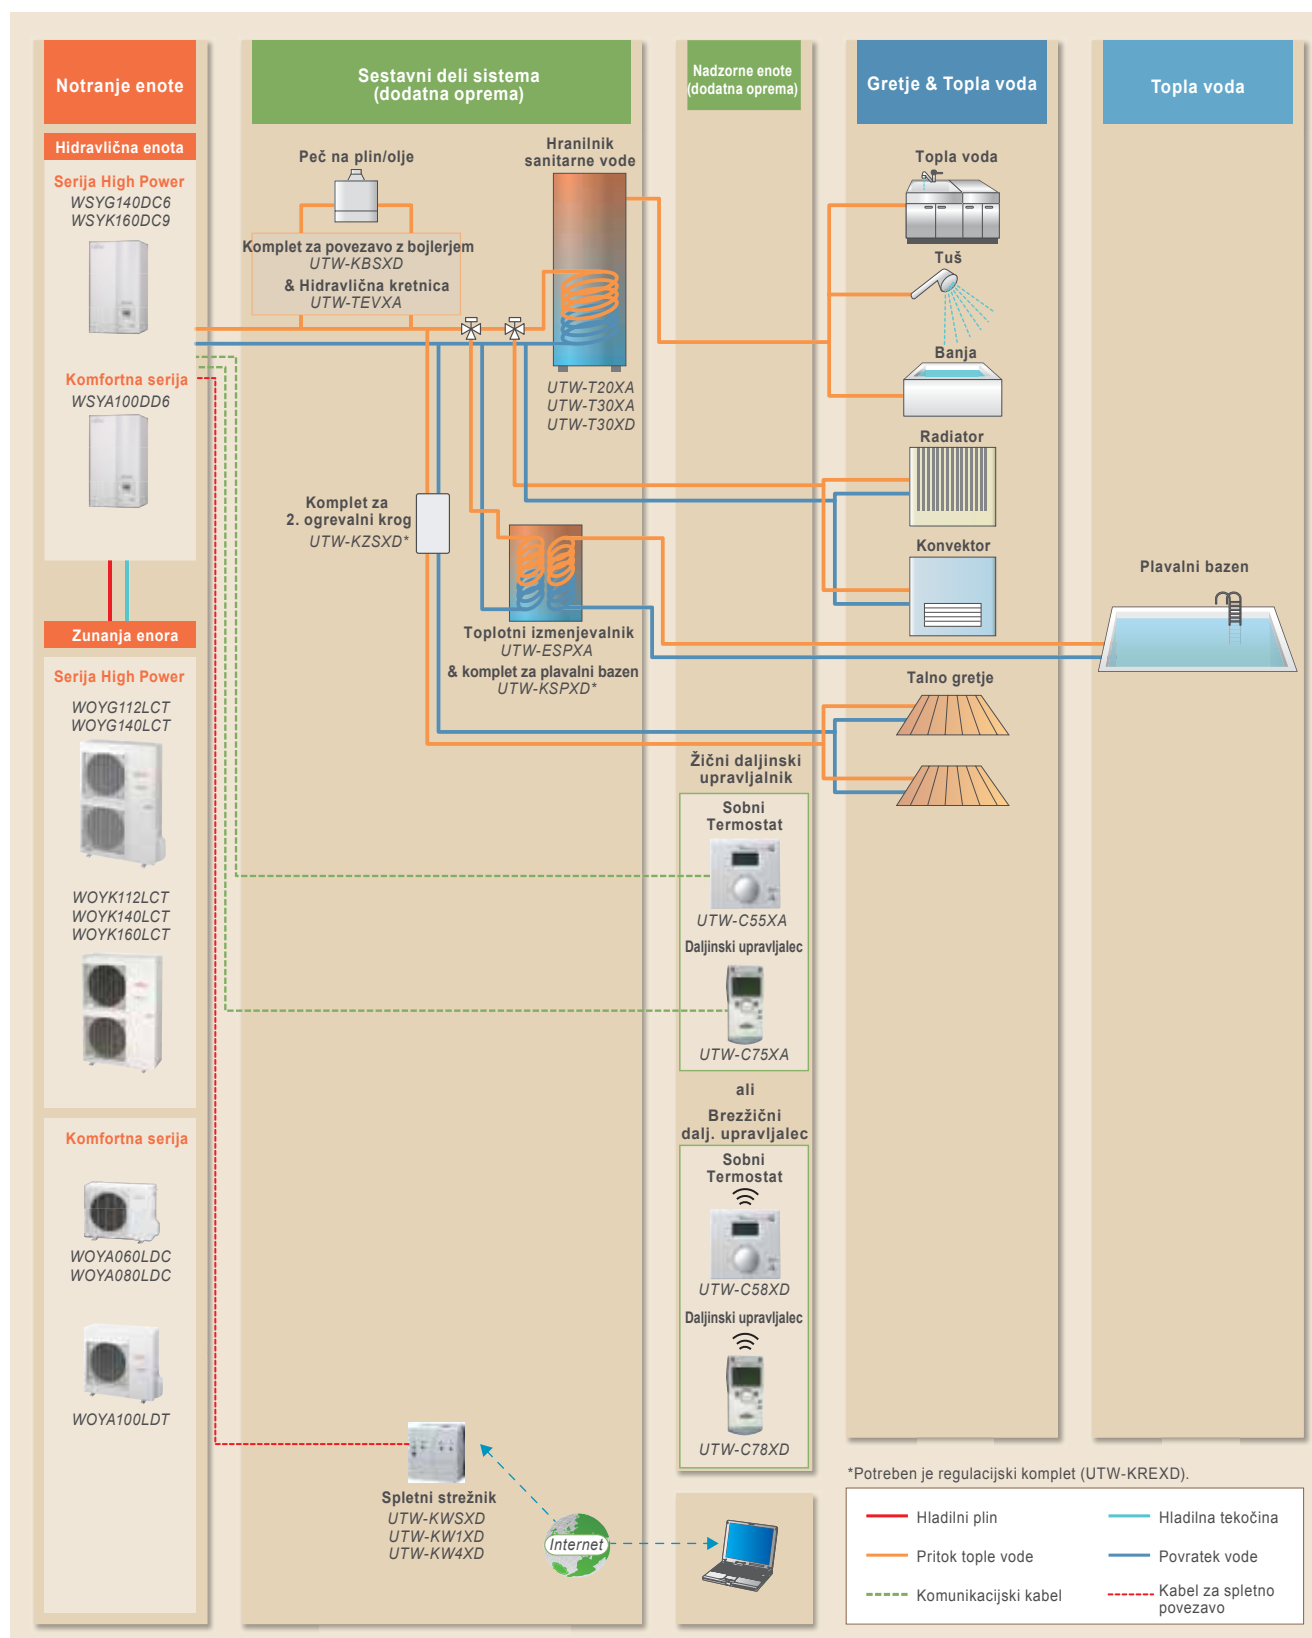

Popolna rešitev za udobje vašega doma

ločeni tip

Konfiguracija sistema

Opcije izvedbe - Ločen sistem

Ogrevanje in krmiljenje dveh individualnih ogrevalnih krogov (talno/radiatorsko gretje)

Peč na plin/olje v povezavi z gretjem (Peč na plin/olje + Gretje)

Ogrevanje in krmiljenje dveh individualnih ogrevalnih krogov + sanitarna topla voda

Talno gretje + Radiator + Sanitarna topla voda

Popolna rešitev za udobje vašega doma

LOČENI SISTEM Z INTEGRIRANIM BOJLERJEM ZA SANITARNO VODO

Konfiguracija sistema

Opcije izvedbe - Ločen tip z integriranim bojlerjem za sanitarno vodo

Samostojno gretje & Sanitarna topla voda

Ogrevanje in krmiljenje dveh individualnih ogrevalnih krogov + sanitarna topla voda

Talno gretje + Radiator + Sanitarna topla voda

Ogrevanje in krmiljenje dveh ogrevalnih krogov, sanitarne vode in povezava z drugim virom ogrevanja

Popolna rešitev za udobje vašega doma

SAMOSTOJNA ENOTA

Konfiguracija sistema