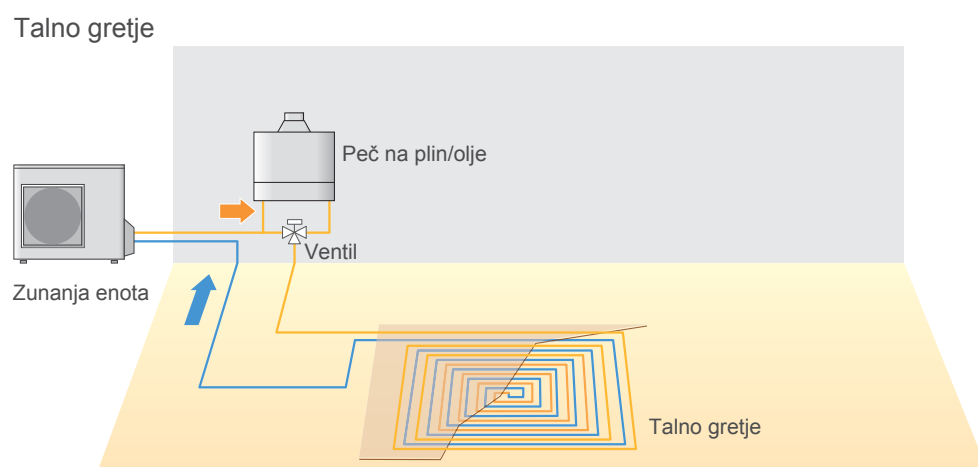

Ogrevanje in krmiljenje dveh individualnih ogrevalnih krogov + sanitarna topla voda

Talno gretje + Radiator + Sanitarna topla voda

Popolna rešitev za udobje vašega doma

LOČENI SISTEM Z INTEGRIRANIM BOJLERJEM ZA SANITARNO VODO

Konfiguracija sistema

Opcije izvedbe - Ločen tip z integriranim bojlerjem za sanitarno vodo

Samostojno gretje & Sanitarna topla voda

Ogrevanje in krmiljenje dveh individualnih ogrevalnih krogov + sanitarna topla voda

Talno gretje + Radiator + Sanitarna topla voda

Ogrevanje in krmiljenje dveh ogrevalnih krogov, sanitarne vode in povezava z drugim virom ogrevanja

Popolna rešitev za udobje vašega doma

SAMOSTOJNA ENOTA

Konfiguracija sistema

Opcije izvedbe - Samostojna enota

Samostojni sistem ogrevanja

Talno ali radiatorsko ogrevanje in povezava z drugim virom ogrevanja (peč na plin/olje itd.)

Talno ali radiatorsko ogrevanje + sanitarna topla voda