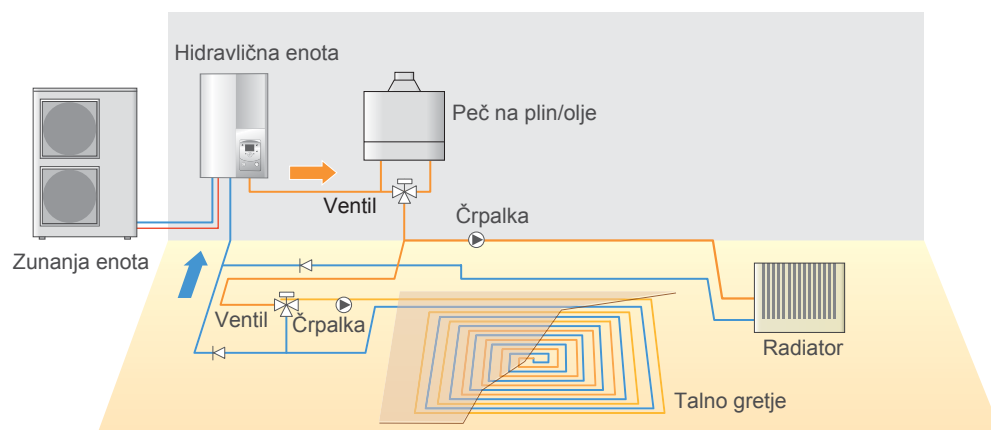

Popolna rešitev za udobje vašega doma

ločeni tip

Konfiguracija sistema

Opcije izvedbe - Ločen sistem

Ogrevanje in krmiljenje dveh individualnih ogrevalnih krogov (talno/radiatorsko gretje)

Peč na plin/olje v povezavi z gretjem (Peč na plin/olje + Gretje)

Ogrevanje in krmiljenje dveh individualnih ogrevalnih krogov + sanitarna topla voda

Talno gretje + Radiator + Sanitarna topla voda

Popolna rešitev za udobje vašega doma

LOČENI SISTEM Z INTEGRIRANIM BOJLERJEM ZA SANITARNO VODO

Konfiguracija sistema

Opcije izvedbe - Ločen tip z integriranim bojlerjem za sanitarno vodo

Samostojno gretje & Sanitarna topla voda

Ogrevanje in krmiljenje dveh individualnih ogrevalnih krogov + sanitarna topla voda

Talno gretje + Radiator + Sanitarna topla voda

Ogrevanje in krmiljenje dveh ogrevalnih krogov, sanitarne vode in povezava z drugim virom ogrevanja

Popolna rešitev za udobje vašega doma

SAMOSTOJNA ENOTA

Konfiguracija sistema