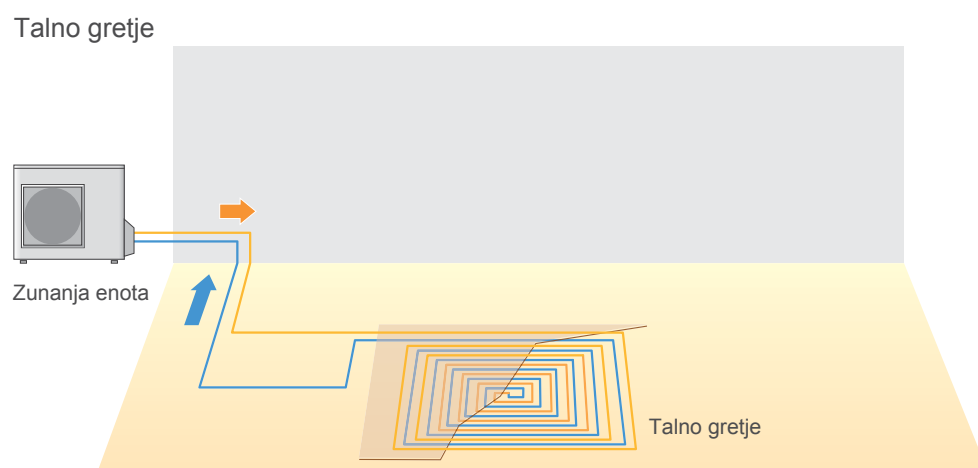

Ogrevanje in krmiljenje dveh individualnih ogrevalnih krogov + sanitarna topla voda

Talno gretje + Radiator + Sanitarna topla voda

Popolna rešitev za udobje vašega doma

LOČENI SISTEM Z INTEGRIRANIM BOJLERJEM ZA SANITARNO VODO

Konfiguracija sistema

Opcije izvedbe - Ločen tip z integriranim bojlerjem za sanitarno vodo

Samostojno gretje & Sanitarna topla voda

Ogrevanje in krmiljenje dveh individualnih ogrevalnih krogov + sanitarna topla voda

Talno gretje + Radiator + Sanitarna topla voda

Ogrevanje in krmiljenje dveh ogrevalnih krogov, sanitarne vode in povezava z drugim virom ogrevanja

Popolna rešitev za udobje vašega doma

SAMOSTOJNA ENOTA

Konfiguracija sistema

Opcije izvedbe - Samostojna enota

Samostojni sistem ogrevanja

Talno ali radiatorsko ogrevanje in povezava z drugim virom ogrevanja (peč na plin/olje itd.)

Talno ali radiatorsko ogrevanje + sanitarna topla voda