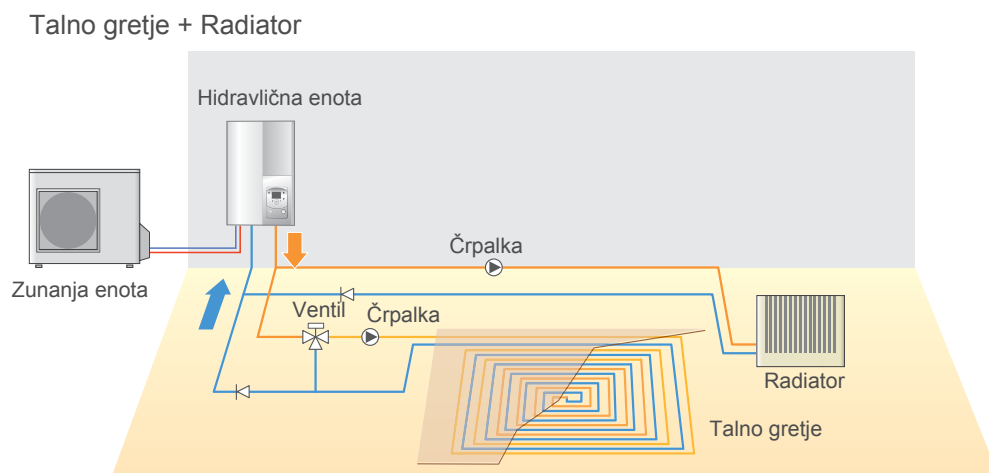

Popolna rešitev za udobje vašega doma

ločeni tip

Konfiguracija sistema

Opcije izvedbe - Ločen sistem

Ogrevanje in krmiljenje dveh individualnih ogrevalnih krogov (talno/radiatorsko gretje)

Peč na plin/olje v povezavi z gretjem (Peč na plin/olje + Gretje)

Ogrevanje in krmiljenje dveh individualnih ogrevalnih krogov + sanitarna topla voda

Talno gretje + Radiator + Sanitarna topla voda

Popolna rešitev za udobje vašega doma

LOČENI SISTEM Z INTEGRIRANIM BOJLERJEM ZA SANITARNO VODO

Konfiguracija sistema

Opcije izvedbe - Ločen tip z integriranim bojlerjem za sanitarno vodo

Samostojno gretje & Sanitarna topla voda

Ogrevanje in krmiljenje dveh individualnih ogrevalnih krogov + sanitarna topla voda

Talno gretje + Radiator + Sanitarna topla voda

Ogrevanje in krmiljenje dveh ogrevalnih krogov, sanitarne vode in povezava z drugim virom ogrevanja

Popolna rešitev za udobje vašega doma

SAMOSTOJNA ENOTA

Konfiguracija sistema