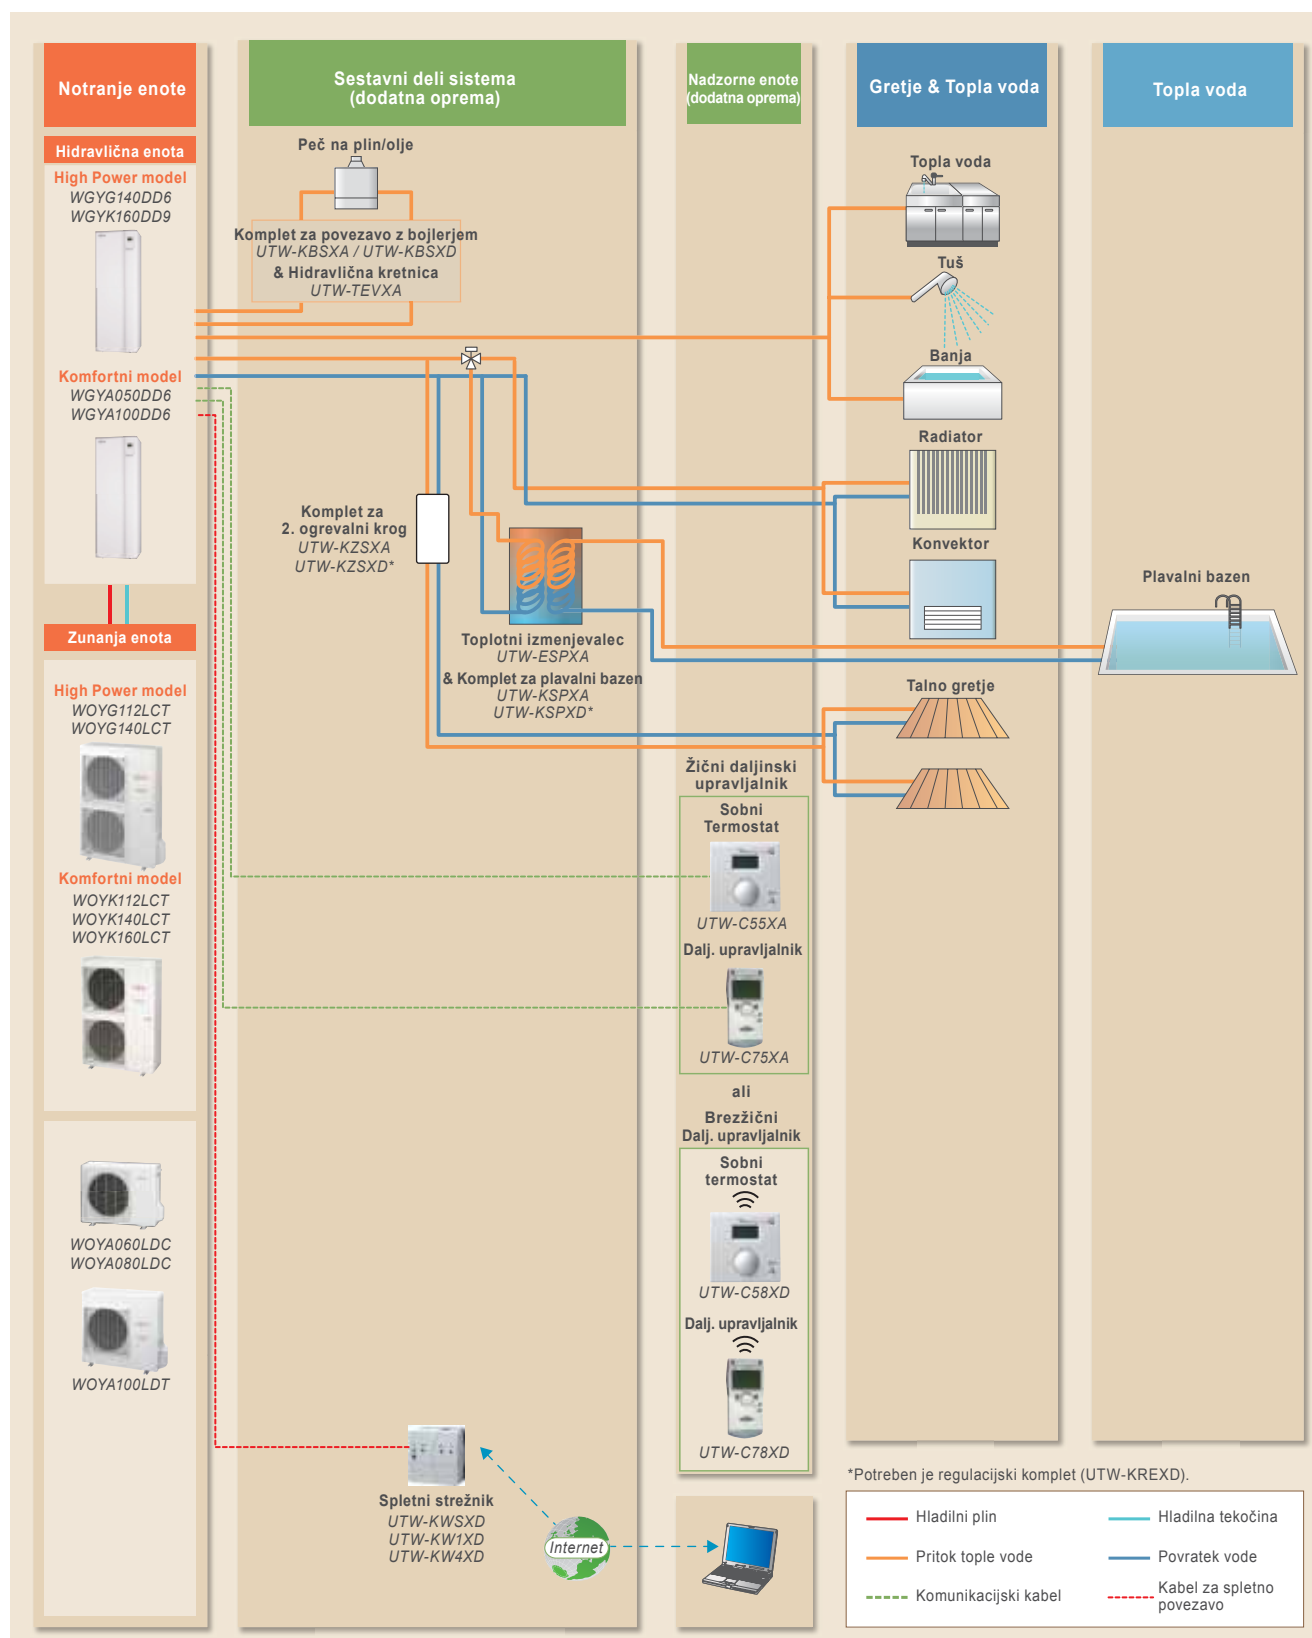

Popolna rešitev za udobje vašega doma

ločeni tip

Konfiguracija sistema

Opcije izvedbe - Ločen sistem

Ogrevanje in krmiljenje dveh individualnih ogrevalnih krogov (talno/radiatorsko gretje)

Peč na plin/olje v povezavi z gretjem (Peč na plin/olje + Gretje)

Ogrevanje in krmiljenje dveh individualnih ogrevalnih krogov + sanitarna topla voda

Talno gretje + Radiator + Sanitarna topla voda

Popolna rešitev za udobje vašega doma

LOČENI SISTEM Z INTEGRIRANIM BOJLERJEM ZA SANITARNO VODO

Konfiguracija sistema

Opcije izvedbe - Ločen tip z integriranim bojlerjem za sanitarno vodo

Samostojno gretje & Sanitarna topla voda

Ogrevanje in krmiljenje dveh individualnih ogrevalnih krogov + sanitarna topla voda

Talno gretje + Radiator + Sanitarna topla voda

Ogrevanje in krmiljenje dveh ogrevalnih krogov, sanitarne vode in povezava z drugim virom ogrevanja

Popolna rešitev za udobje vašega doma

SAMOSTOJNA ENOTA

Konfiguracija sistema