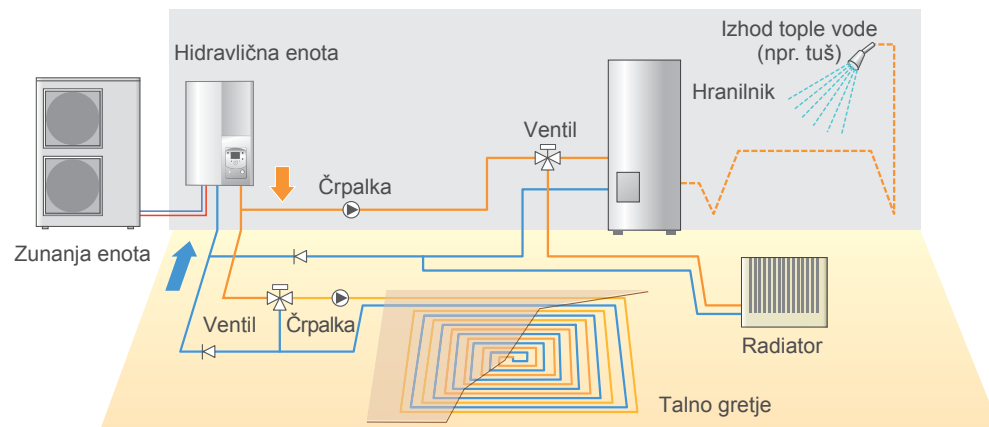

Popolna rešitev za udobje vašega doma

ločeni tip

Konfiguracija sistema

Opcije izvedbe - Ločen sistem

Ogrevanje in krmiljenje dveh individualnih ogrevalnih krogov (talno/radiatorsko gretje)

Peč na plin/olje v povezavi z gretjem (Peč na plin/olje + Gretje)

Ogrevanje in krmiljenje dveh individualnih ogrevalnih krogov + sanitarna topla voda

Talno gretje + Radiator + Sanitarna topla voda

Popolna rešitev za udobje vašega doma

LOČENI SISTEM Z INTEGRIRANIM BOJLERJEM ZA SANITARNO VODO

Konfiguracija sistema

Opcije izvedbe - Ločen tip z integriranim bojlerjem za sanitarno vodo

Samostojno gretje & Sanitarna topla voda

Ogrevanje in krmiljenje dveh individualnih ogrevalnih krogov + sanitarna topla voda

Talno gretje + Radiator + Sanitarna topla voda

Ogrevanje in krmiljenje dveh ogrevalnih krogov, sanitarne vode in povezava z drugim virom ogrevanja

Popolna rešitev za udobje vašega doma

SAMOSTOJNA ENOTA

Konfiguracija sistema