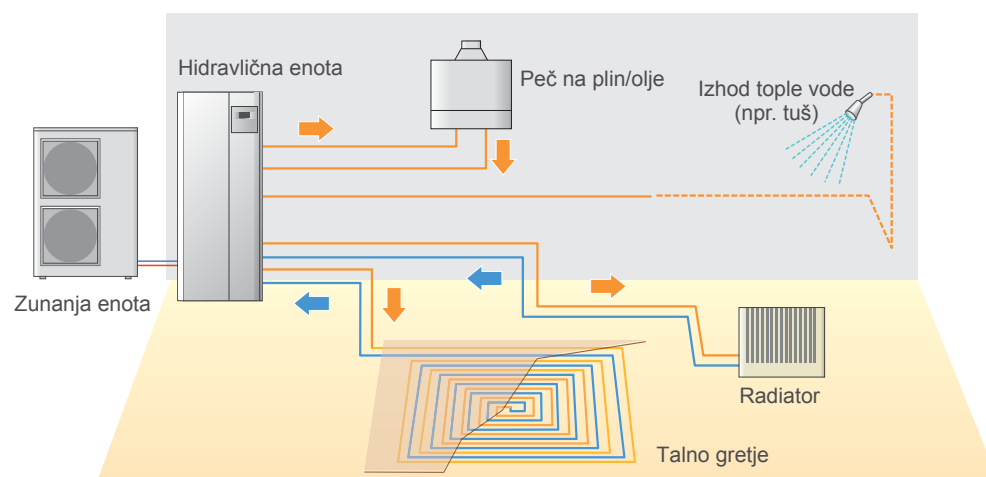

Ogrevanje in krmiljenje dveh individualnih ogrevalnih krogov + sanitarna topla voda

Talno gretje + Radiator + Sanitarna topla voda

Popolna rešitev za udobje vašega doma

LOČENI SISTEM Z INTEGRIRANIM BOJLERJEM ZA SANITARNO VODO

Konfiguracija sistema

Opcije izvedbe - Ločen tip z integriranim bojlerjem za sanitarno vodo

Samostojno gretje & Sanitarna topla voda

Ogrevanje in krmiljenje dveh individualnih ogrevalnih krogov + sanitarna topla voda

Talno gretje + Radiator + Sanitarna topla voda

Ogrevanje in krmiljenje dveh ogrevalnih krogov, sanitarne vode in povezava z drugim virom ogrevanja

Popolna rešitev za udobje vašega doma

SAMOSTOJNA ENOTA

Konfiguracija sistema

Opcije izvedbe - Samostojna enota

Samostojni sistem ogrevanja

Talno ali radiatorsko ogrevanje in povezava z drugim virom ogrevanja (peč na plin/olje itd.)

Talno ali radiatorsko ogrevanje + sanitarna topla voda